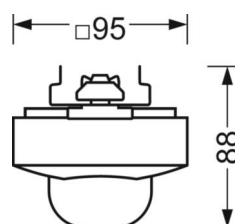

параметры

номер заказа	19152700484
код EAN	4020863465163
номер таможенного тарифа	85365080
Знак прохождения контроля	IP 54, CE
Особые свойства	Инновативный сервис

электротехника

Балласт	easy48
сетевое напряжение	230V/50Hz

Механика

цвет корпуса	черный RAL 9005
размеры (LxWxH/DxH)	765mm x 95mm x 88mm
вес (нетто)	0.9kg
Вид монтажа	сборка трековых систем, световая структура

размеры

L	765 mm	Длина
W	95 mm	Ширина
H	88 mm	Высота

DEEP-LINK

<https://www.regiolux.de/ru/article/19152700484>